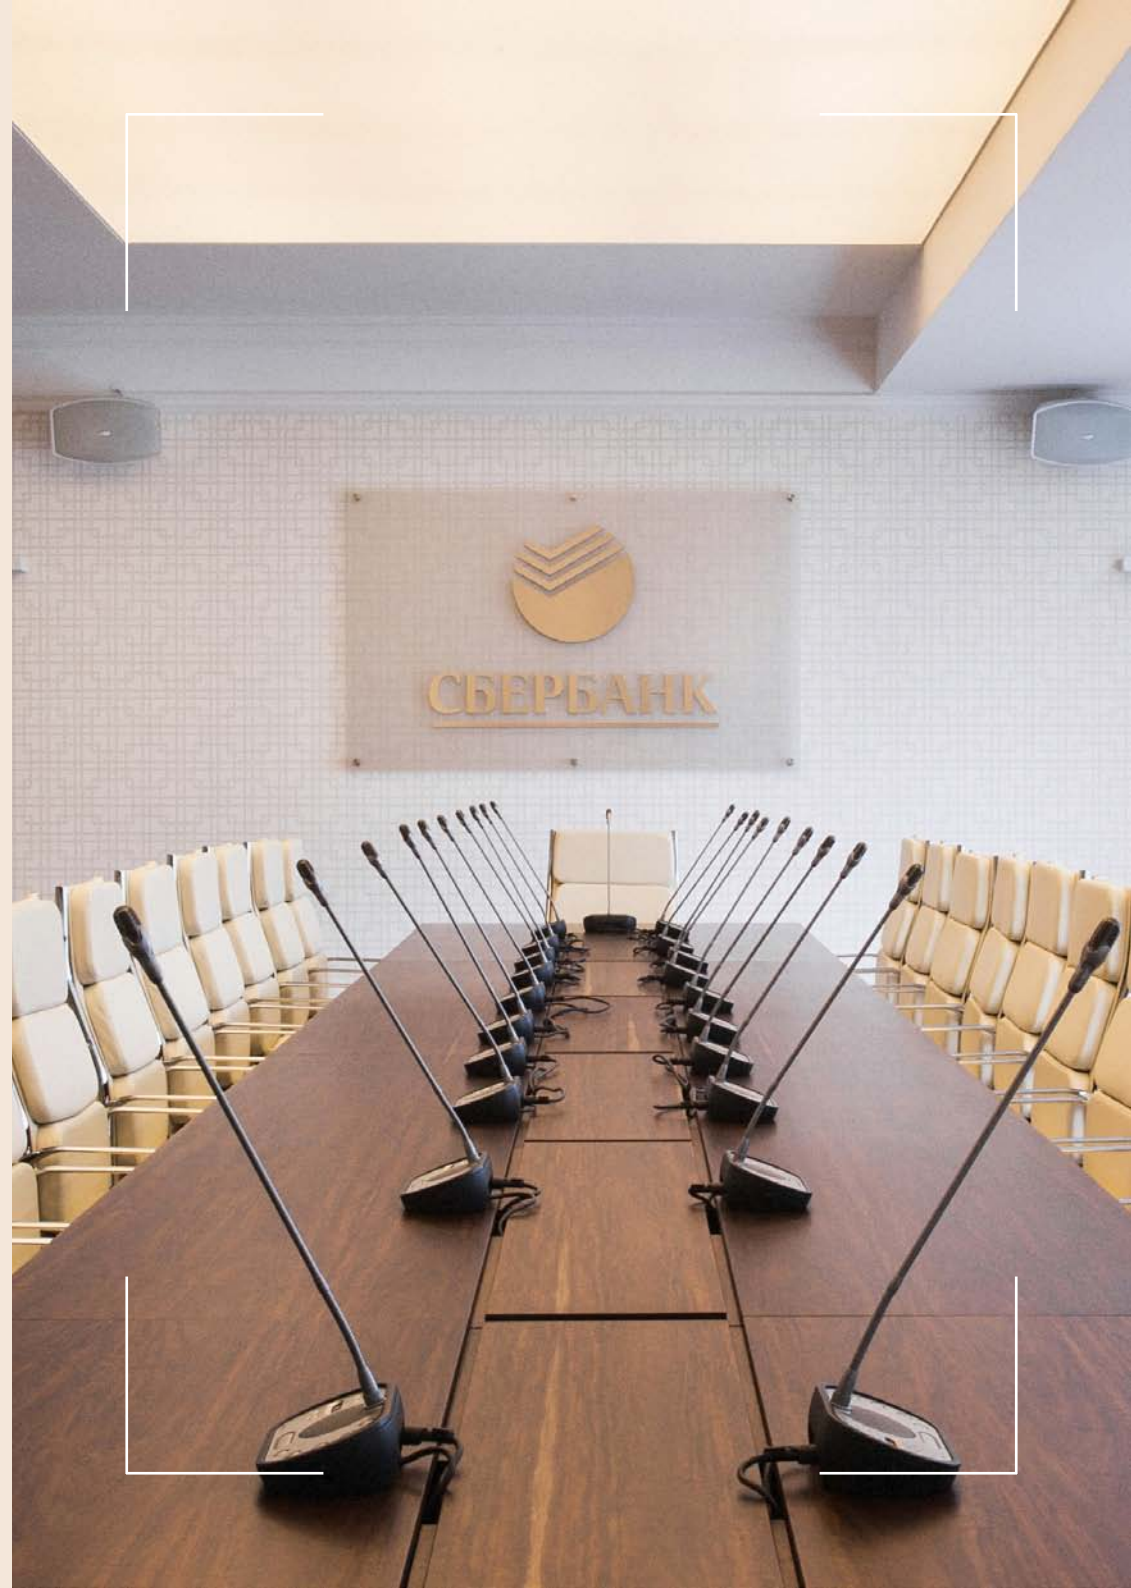

БОЛЬШОЙ БАНКЕТНЫЙ ЗАЛ

- Отдельный парадный вход
- Двухуровневый банкетный зал
- Площадь первого этажа 530 м²
- Площадь второго этажа 330 м²
- Формат банкета до 400 человек
- Формат фуршета до 700 человек
- Формат конференции до 800 человек
- Собственное звуковое оборудование
- Собственное световое оборудование и видеопроектор
- Гардероб на 600 человек

МАЛЫЙ БАНКЕТНЫЙ ЗАЛ

- Формат банкета до 70 человек
- Формат фуршета до 120 человек
- Гардероб на 70 человек

КОНФЕРЕНЦ-ЗАЛ

- Зал площадью 120 м²
- Возможность трансформации помещения на две равные секции
- Вместимость до 80 человек
- Презентационное оборудование
- Зона для coffee-break площадью 170 м²

КОНГРЕСС-ЗАЛ

- Зал площадью 92 м²
- Вместимость до 30 человек
- Система звукоизоляции, плазменные панели, презентационное оборудование
- Отдельный выход на балкон

ЗОНА MARQUEE

- Зал площадью 200 м²
- Формат банкета до 100 человек
- Формат фуршета до 150 человек
- Изолированный вход
- Зона barbesue